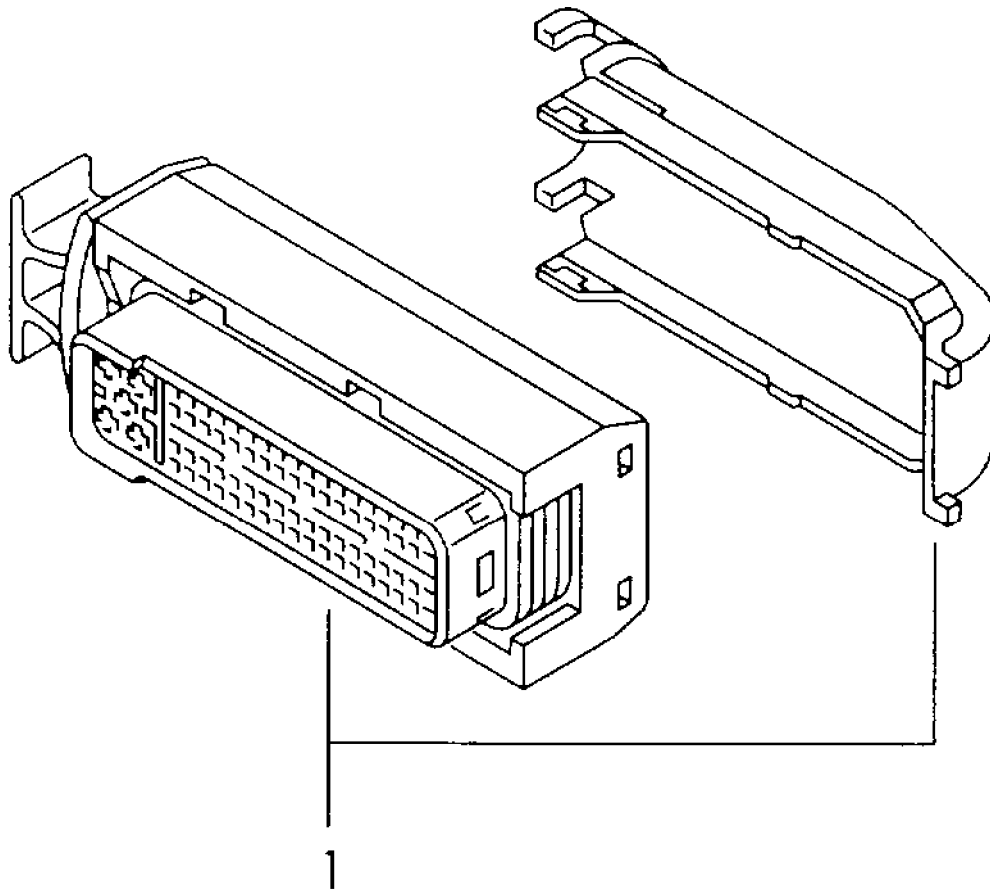

ETKA

Model	Year	MG	SG	Illustration	Restrictions	UPD	9:41	12.02.2009
EL	2008	9	71	973-05		739		

ETKA

Model	Year	MG	SG	Illustration	Restrictions	UPD	9:41	12.02.2009
EL	2008	9	71	973-05		739		

Pos	Part Number	Description	Remark	Qty	Model
1	1J0 906 385 C	plug housing flat contact housing for single wiring:	81-pin 81-pin black 000 979 018 000 979 018 A 000 979 133 000 979 133 A 000 979 225 000 979 225 A	X X X X X X X	0,5 0,5 1,0 1,0 2,5 2,5
(1)	1J0 906 385 D	flat contact housing for single wiring:	81-pin black 000 979 018 000 979 018 A 000 979 133 000 979 133 A 000 979 225 000 979 225 A	X X X X X X X	0,5 0,5 1,0 1,0 2,5 2,5
(1)	6Q0 906 385	flat contact housing control unit for single wiring:	81-pin black 000 979 018 000 979 018 A 000 979 133 000 979 133 A 000 979 225 000 979 225 A	1 X X X X X X	0,5 0,5 1,0 1,0 2,5 2,5
(1)	4E0 972 781	flat contact housing control unit for single wiring:	81-pin black 000 979 018 000 979 018 A 000 979 133 000 979 133 A 000 979 225 000 979 225 A	1 X X X X X X	0,5 0,5 1,0 1,0 2,5 2,5